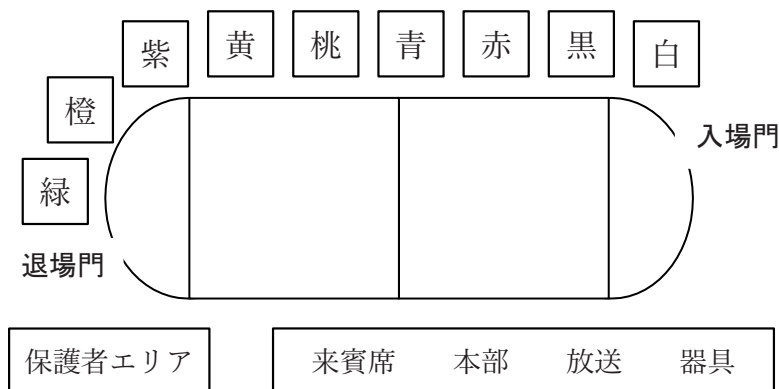

体育祭の注意

体育祭で本部付近を通るときは、必ず

携帯電話の電源を切るか、

機内モード にしてください。

マスゲームの曲を含む体育祭の放送は電波を放送機器からスピーカーに飛ばすことで行われています。

そのため携帯電話の電波により曲やアナウンスが途切れてしまうことがあります。体育祭、特にマスゲームの妨げにならないよう、ご協力お願いします。

《会場図》

【競技説明】

○開祭式

明和「祭」のオープニングであることから開「祭」式と表記される。発音は同じである。

○エール

剣道部による応援。毎年力が入っている。

○1年学年種目：みんなでジャンプ

1年生全員が参加する唯一の競技。8の字跳び。4分間に連続して跳んだ最高回数を競う。各HRが2チームに分かれ、それぞれの合計で競う。

○2年学年種目：台風の目

2年生全員が参加する唯一の競技。4人組を10組作り、1組1本の棒を持って2つのコーンの周りを回る。コースを回って戻ってきたのち、棒の両端を持っている2人は並んでいる人の足の下に棒を通す。並んでいる人は跳び越える。その後2人は並んでいる人の頭上に棒を通し、最前列まで持っていく。これをアンカーまで繰り返し、アンカーが最後尾に座った時点でゴールとする。スタートからゴールまでのタイムを競う。