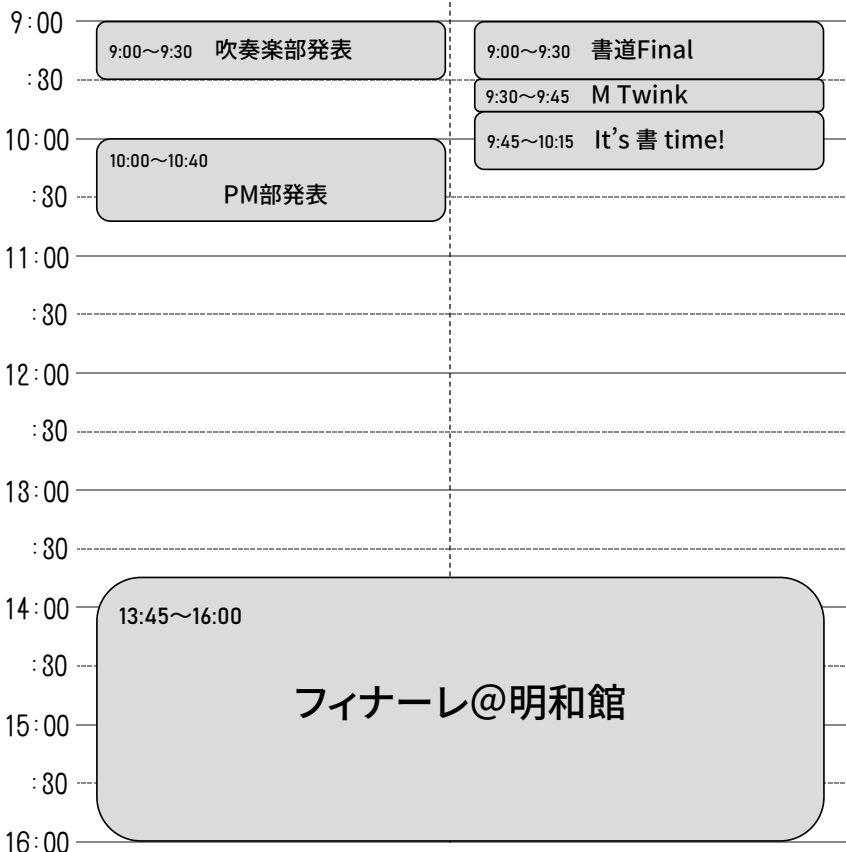

Day3

@明和館

@特設ステージ

※フィナーレの生徒入場は13:30~です。

1. 3日日常時開催有志企画
2. 【弓道場】 試射会(弓道部)
   - 【大会議室】 無料で物理を学べます。(SSH部物理・地学班) 研究発表(SSH部数学班)
   - 【生物講義室】 こちら、生徒会誌編集委員会です。(生徒会誌編集委員会)
   - 【2階昇降口もしくは屋上】 ほぼ未成年の主張(学校祭実行委員会)
   - 【多目的室1】 将棋SA(将棋部)
   - 【化学講義室】 魔法がなければ化学を使えば良いじゃない(SSH部化学班)
   - 【美術室】 芸術の万華鏡(文藝部/図書部/美術部/書道部/写真部)
     漫研成果発表会(漫画研究部)
     #「好き」展(美術室部)